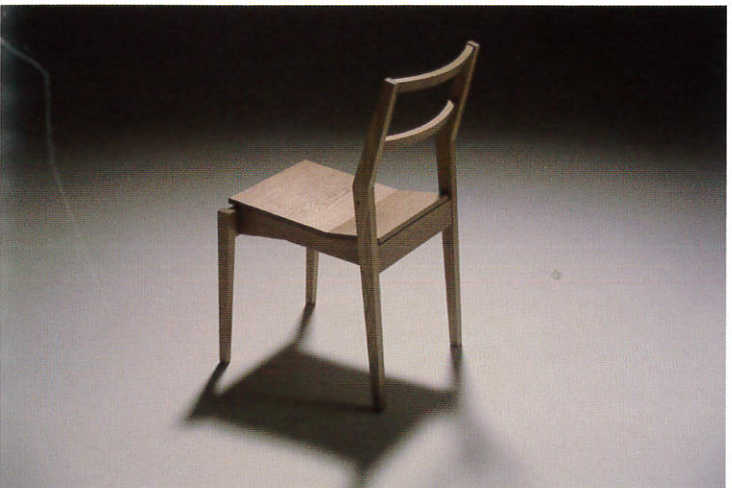

Chair & Stool

SEDIA M
42.2 × 47.5 × 80(43)cm

SEDIA Q
40 × 47 × 80cm

SEDIA Tipo1
40 × 41.4 × 80(43)cm

SEDIA-9
41.5 × 40 × 78(45)cm

No.507 Sofa 2P
160 × 82 × 77cm

No.509 Arm Chair
58 × 50 × 73cm

■ サイズ変更出来ます。

No.510 Chair
41.5 × 48 × 80cm

No.511 Chair
40.5 × 48.5 × 80cm

SGABELLO Tipo1
30 × 30 × 44cm

SGABELLO CURVA
45 × 45 × 45cm

SGABELLO2
35 × 35 × 44cm

No.5 Chair
40 × 48 × 80(43.5)cm

No.15 Chair
39 × 50 × 82(42)cm