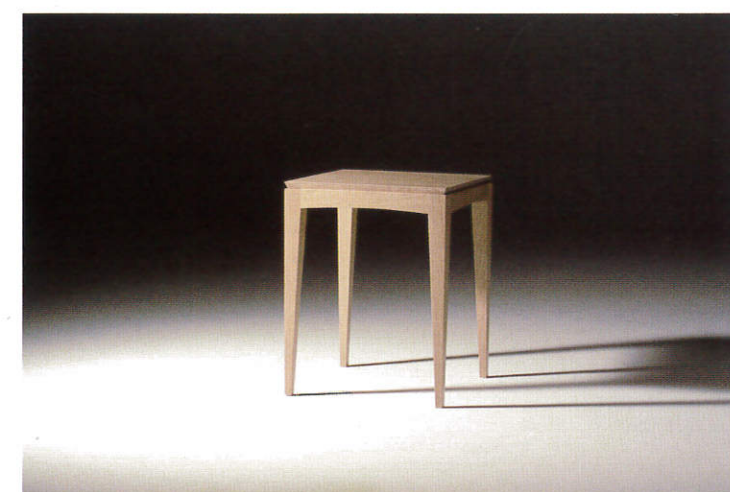

Table & Desk

TAVOLINO3
50×50×55cm

No.508 Center Table
120×60×40cm

No.516 Comfort
120×45×72cm

チェアは別売 (No.510 Chair)

No.109 Side Table
35×35×45cm

■サイズ変更出来ます。

No.501 Table 1350
135×85×71cm

No.504 Desk
90×50×72cm

No.513 Desk
120×60×72cm

No.4-A Desk
120×70×73cm

No.503 Side Table
60×45×60cm

※組合せ例：No.14テーブル
No.15チェア

No.14 Table
120×80×71cm